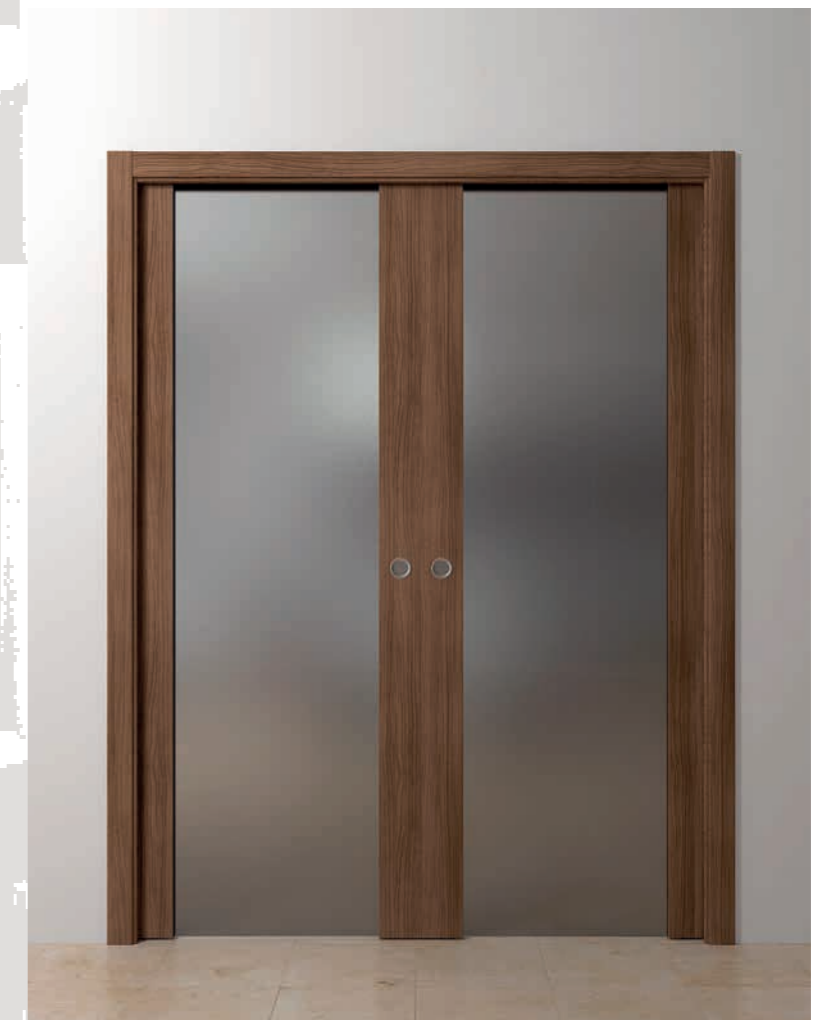

Sara

porta curva scorrevole  
esterna con binario a vista.

Finitura:  
Laccato Ral 9010

Marta

porta curva scorrevole  
interno muro.

finitura :  
Teack

# Loia

porta rototraslante

finitura :  
Frassino semicoprente  
Laccato Ral 9010

porta rototraslante  
a foro vetro zocc.12

finitura :  
Laccato grigio caldo  
vetro art. Savana

Marta

porta Marta scorrevole  
esterno muro modello p.

finitura :  
Frassino poro aperto  
Laccato Ral 9010

solio arnta

anta scorrevole  
esterno muro con guida  
telescopica

finitura :  
Wenghe con specchio  
applicato

te a vetro

porta due ante a vetro  
scorrevole esterno muro  
con guida a vista

finitura :  
vetro art. Chiocciola

porta scorrevole due ante  
interno muro  
art. 201 a vetro  
solo montanti

finitura :  
Canaletto  
vetro  
satinato grigio stratificato

porta art. 202 scorrevole  
due ante dentro al  
cassonetto  
con montanti da 7 cm