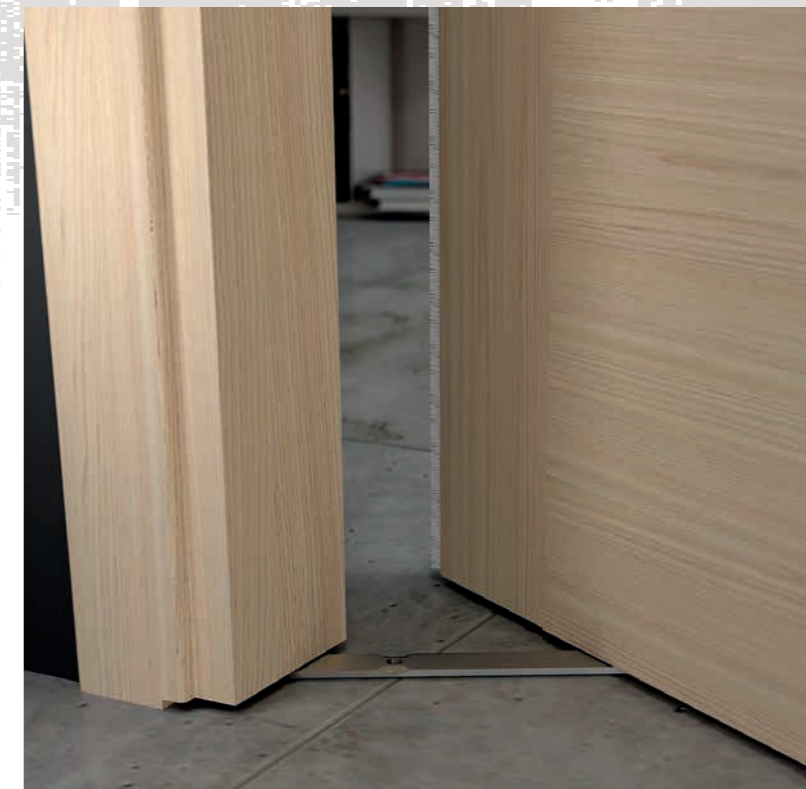

Sara

porta curva scorrevole  
esterna con binario a vista.

Finitura:  
Laccato Ral 9010

Marta

porta curva scorrevole  
interno muro.

finitura :  
Teack

# Loia

porta rototraslante

finitura :  
Frassino semicoprente  
Laccato Ral 9010

porta rototraslante  
a foro vetro zocc.12

finitura :  
Laccato grigio caldo  
vetro art. Savana

Marta

porta Marta scorrevole  
esterno muro modello p.

finitura :  
Frassino poro aperto  
Laccato Ral 9010

solio arnta

anta scorrevole  
esterno muro con guida  
telescopica

finitura :  
Wenghe con specchio  
applicato

te a vetro

porta due ante a vetro  
scorrevole esterno muro  
con guida a vista

finitura :  
vetro art. Chiocciola

porta scorrevole due ante  
interno muro  
art. 201 a vetro  
solo montanti

finitura :  
Canaletto  
vetro  
satinato grigio stratificato

porta art. 202 scorrevole  
due ante dentro al  
cassonetto  
con montanti da 7 cm