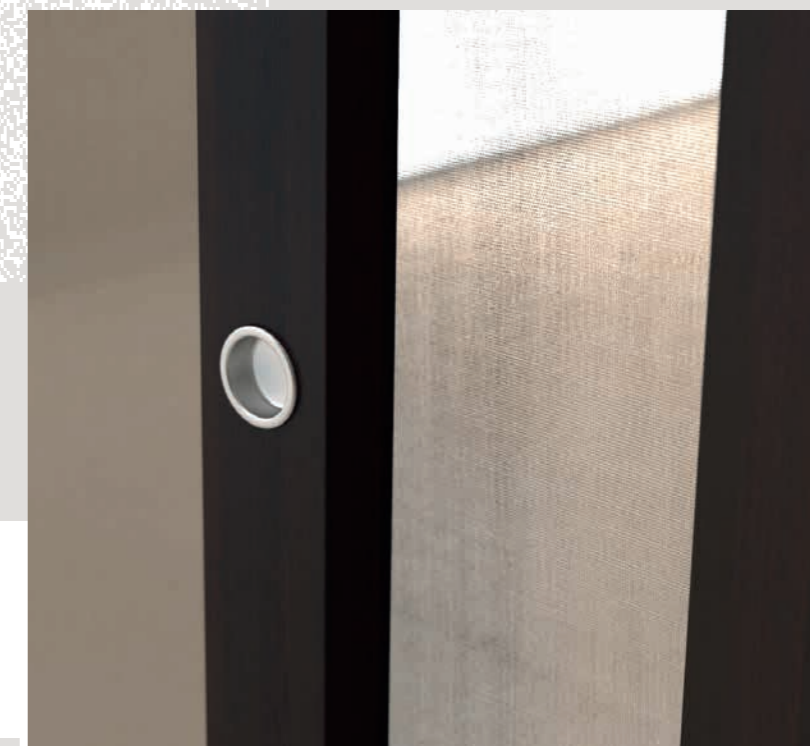

Sara

porta curva scorrevole  
esterna con binario a vista.

Finitura:  
Laccato Ral 9010

Marta

porta curva scorrevole  
interno muro.

finitura :  
Teack

# Loia

porta rototraslante

finitura :  
Frassino semicoprente  
Laccato Ral 9010

porta rototraslante  
a foro vetro zocc.12

finitura :  
Laccato grigio caldo  
vetro art. Savana

Marta

porta Marta scorrevole  
esterno muro modello p.

finitura :  
Frassino poro aperto  
Laccato Ral 9010

solio arnta

anta scorrevole  
esterno muro con guida  
telescopica

finitura :  
Wenghe con specchio  
applicato

te a vetro

porta due ante a vetro  
scorrevole esterno muro  
con guida a vista

finitura :  
vetro art. Chiocciola

porta scorrevole due ante  
interno muro  
art. 201 a vetro  
solo montanti

finitura :  
Canaletto  
vetro  
satinato grigio stratificato

porta art. 202 scorrevole  
due ante dentro al  
cassonetto  
con montanti da 7 cm