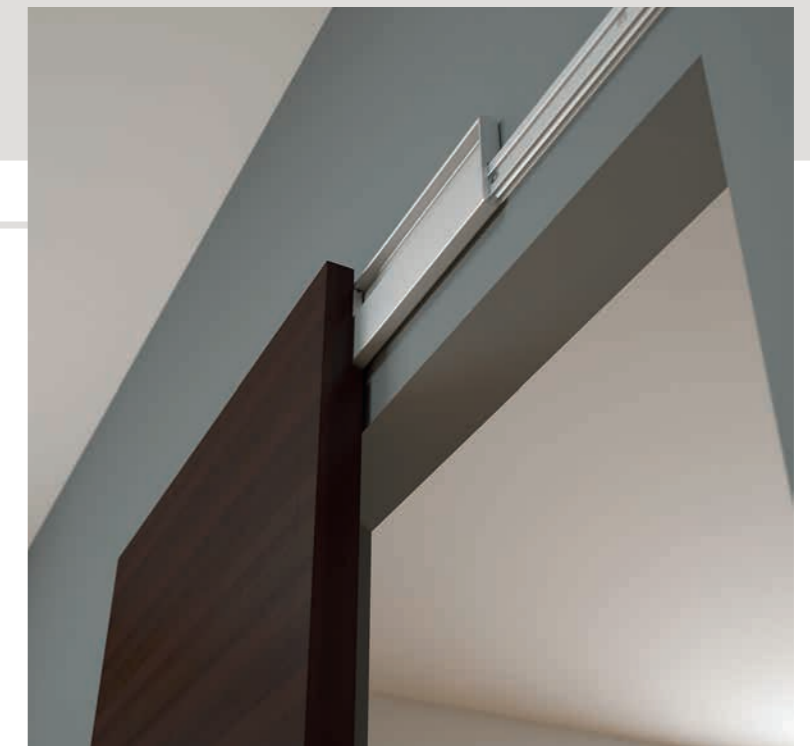

Sara

porta curva scorrevole  
esterna con binario a vista.

Finitura:  
Laccato Ral 9010

Marta

porta curva scorrevole  
interno muro.

finitura :  
Teack

# Loia

porta rototraslante

finitura :  
Frassino semicoprente  
Laccato Ral 9010

porta rototraslante  
a foro vetro zocc.12

finitura :  
Laccato grigio caldo  
vetro art. Savana

Marta

porta Marta scorrevole  
esterno muro modello p.

finitura :  
Frassino poro aperto  
Laccato Ral 9010

solio arnta

anta scorrevole  
esterno muro con guida  
telescopica

finitura :  
Wenghe con specchio  
applicato

te a vetro

porta due ante a vetro  
scorrevole esterno muro  
con guida a vista

finitura :  
vetro art. Chiocciola

porta scorrevole due ante  
interno muro  
art. 201 a vetro  
solo montanti

finitura :  
Canaletto  
vetro  
satinato grigio stratificato

porta art. 202 scorrevole  
due ante dentro al  
cassonetto  
con montanti da 7 cm