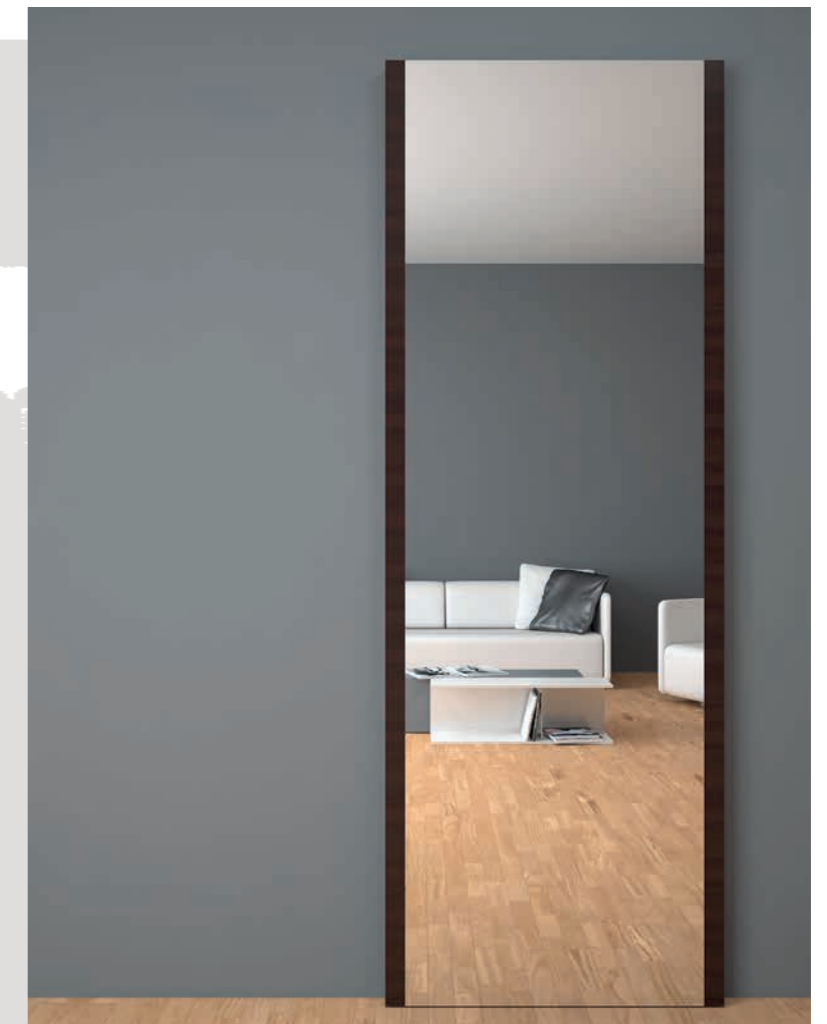

Sara

porta curva scorrevole  
esterna con binario a vista.

Finitura:  
Laccato Ral 9010

Marta

porta curva scorrevole  
interno muro.

finitura :  
Teack

# Loia

porta rototraslante

finitura :  
Frassino semicoprente  
Laccato Ral 9010

porta rototraslante  
a foro vetro zocc.12

finitura :  
Laccato grigio caldo  
vetro art. Savana

Marta

porta Marta scorrevole  
esterno muro modello p.

finitura :  
Frassino poro aperto  
Laccato Ral 9010

solio arnta

anta scorrevole  
esterno muro con guida  
telescopica

finitura :  
Wenghe con specchio  
applicato

te a vetro

porta due ante a vetro  
scorrevole esterno muro  
con guida a vista

finitura :  
vetro art. Chiocciola

porta scorrevole due ante  
interno muro  
art. 201 a vetro  
solo montanti

finitura :  
Canaletto  
vetro  
satinato grigio stratificato

porta art. 202 scorrevole  
due ante dentro al  
cassonetto  
con montanti da 7 cm